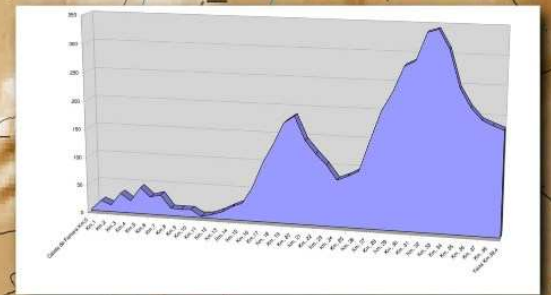

LA SANTA

CALETA DE FAMARA

500

TINAJO

TIAGUA

Tramo 4a: Caleta de Famara - Yaiza